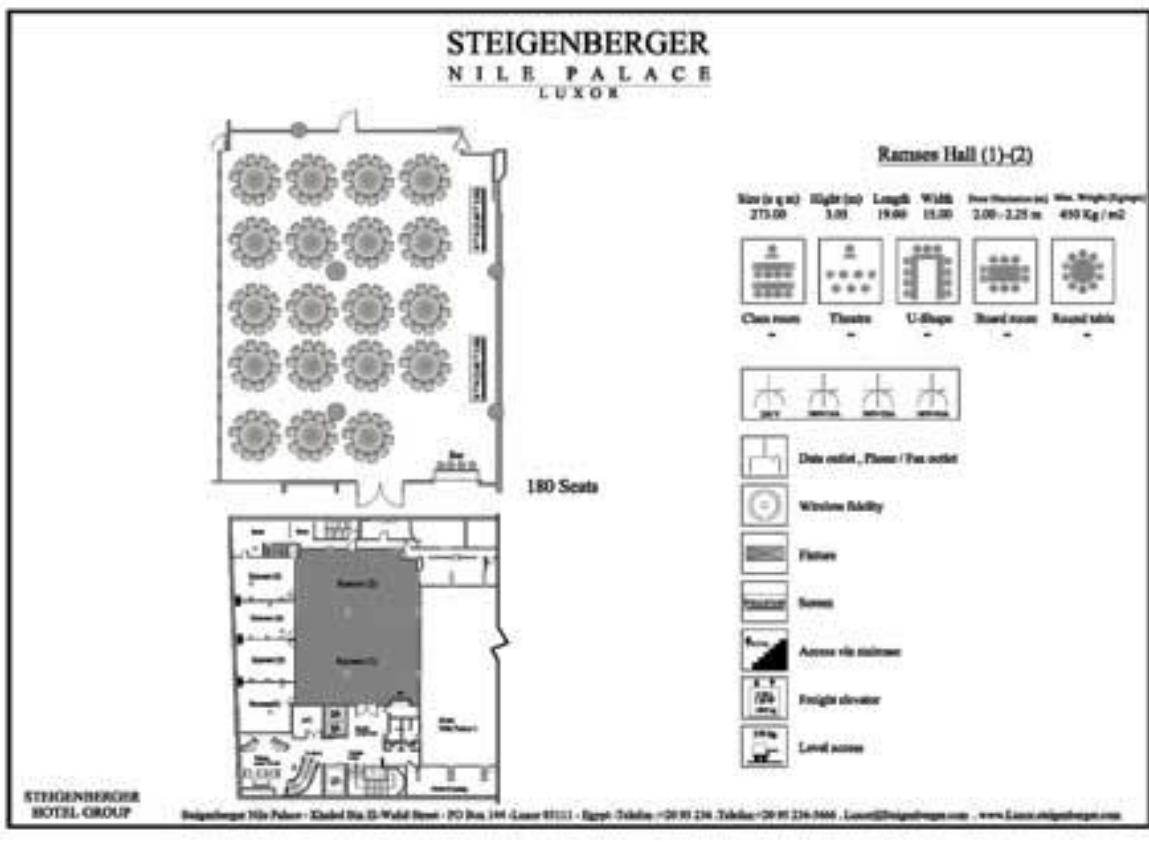

NILE-PALACE

NILE-PRINCE

NILE-PRINCESS

HABU

RAMSES

STEIGENBERGER
NILE PALACE
LUXOR

Ramses Hall (1)

Size (s q m)	Height (m)	Length	Width	Seat Distance (m)	Max. Weight (kg/m ²)
150.00	3.00	13.00	10.00	2.00 - 2.25 m	400 Kg / m ²

STEIGENBERGER
NILE PALACE
LUXOR

Ramses Hall (1)

Size (s q m)	Height (m)	Length	Width	Seat Distance (m)	Max. Weight (kg/m ²)
150.00	3.00	13.00	10.00	2.00 - 2.25 m	400 Kg / m ²

STEIGENBERGER
HOTEL GROUP

Steigenberger Nile Palace - Khedivial St. Wald Street - PO Box 144 Luxor 81111 - Egypt. Tel: +90 91 236 7444 - Fax: +90 91 236 5666. Email: Luxor@steigenberger.com www.Luxor.steigenberger.com