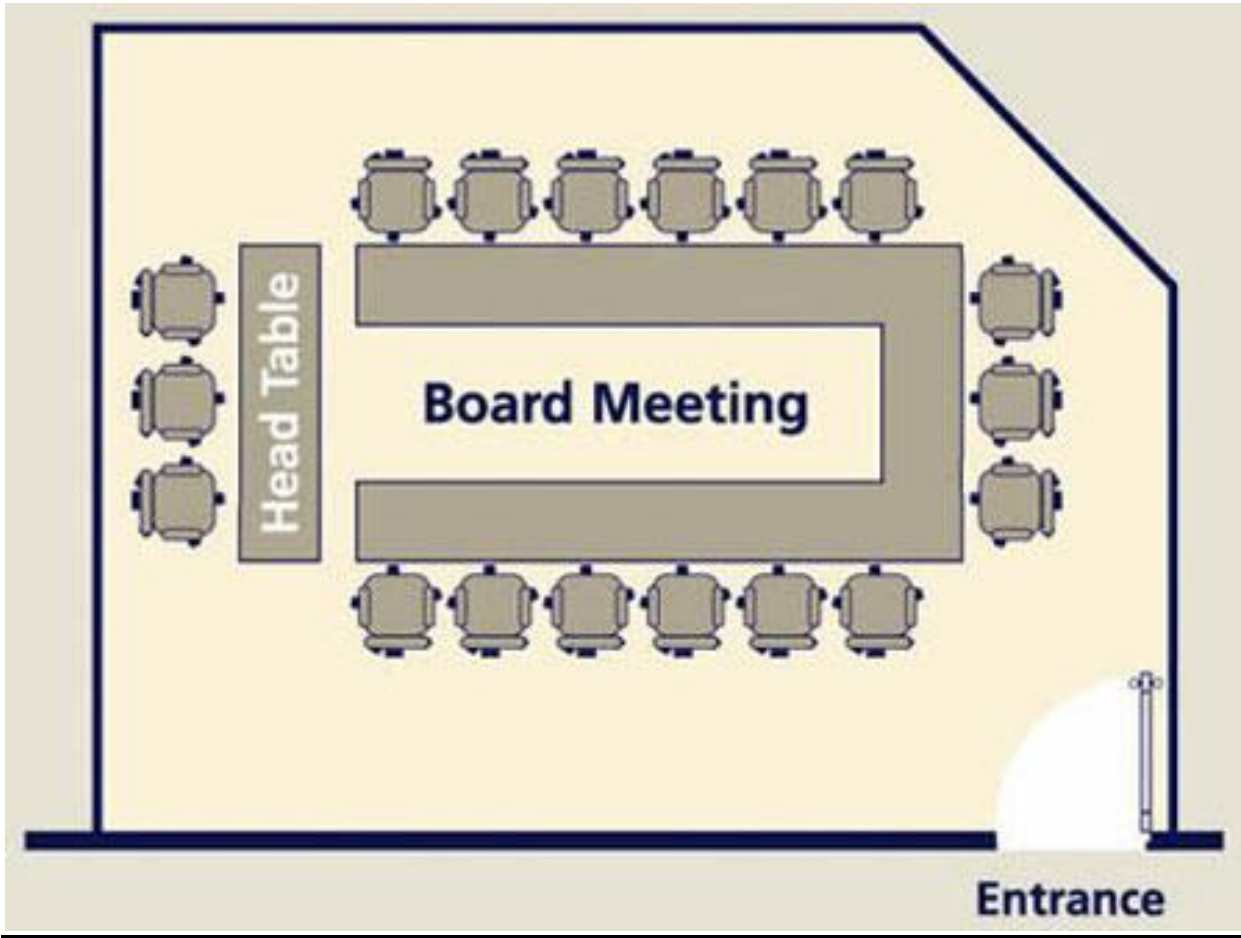

NILE-PALACE

NILE-PRINCE

NILE-PRINCESS

HABU

RAMSES

STEIGENBERGER
NILE PALACE
LUXOR

Ramses Hall (1)

Size (s q m)	Height (m)	Length	Width	Seat Distance (m)	Max. Weight (kg/m ²)
150.00	3.00	13.00	10.00	2.00 - 2.25 m	400 Kg / m ²