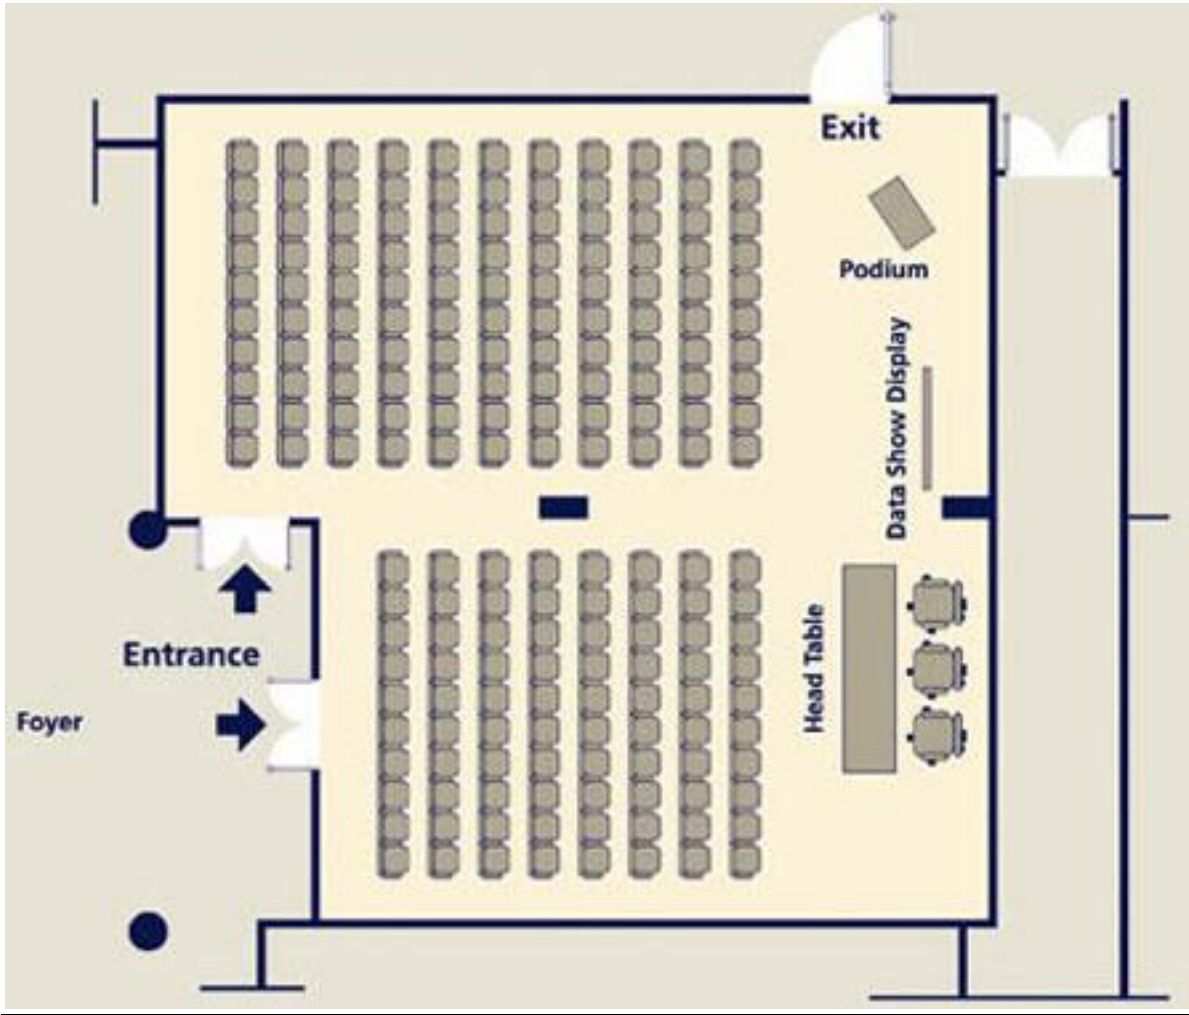

NILE-PALACE

NILE-PRINCE

NILE-PRINCESS

HABU

RAMSES

STEIGENBERGER
NILE PALACE
LUXOR

Ramses Hall (1)

Size (s q m)	Height (m)	Length	Width	Seat Distance (m)	Max. Weight (kg/m ²)
150.00	3.00	13.00	10.00	2.00 - 2.25 m	400 Kg / m ²