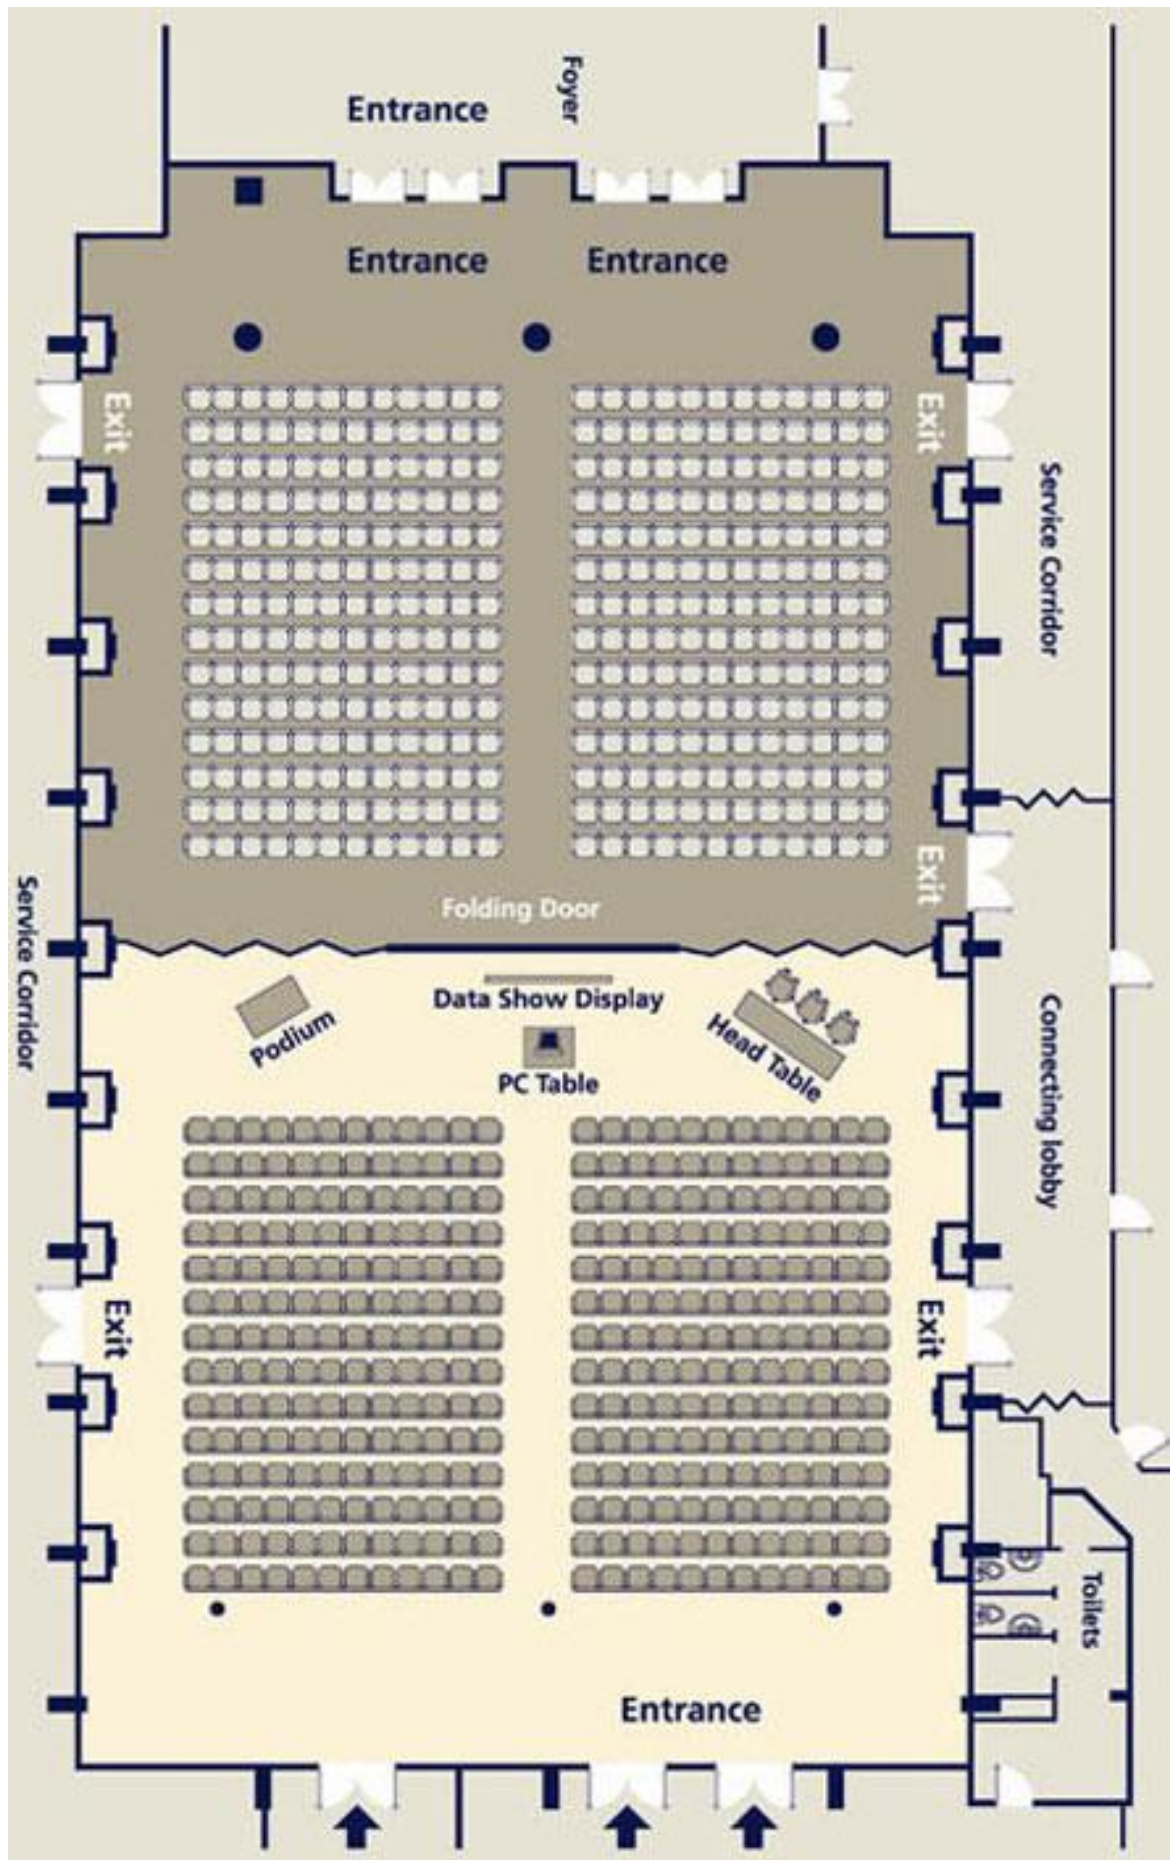

NILE-PALACE

NILE-PRINCE

NILE-PRINCESS

HABU

RAMSES

STEIGENBERGER
NILE PALACE
LUXOR

Ramses Hall (1)

Size (s q m)	Height (m)	Length	Width	Seat Distance (m)	Max. Weight (kg/m ²)
150.00	3.00	13.00	10.00	2.00 - 2.25 m	400 Kg / m ²